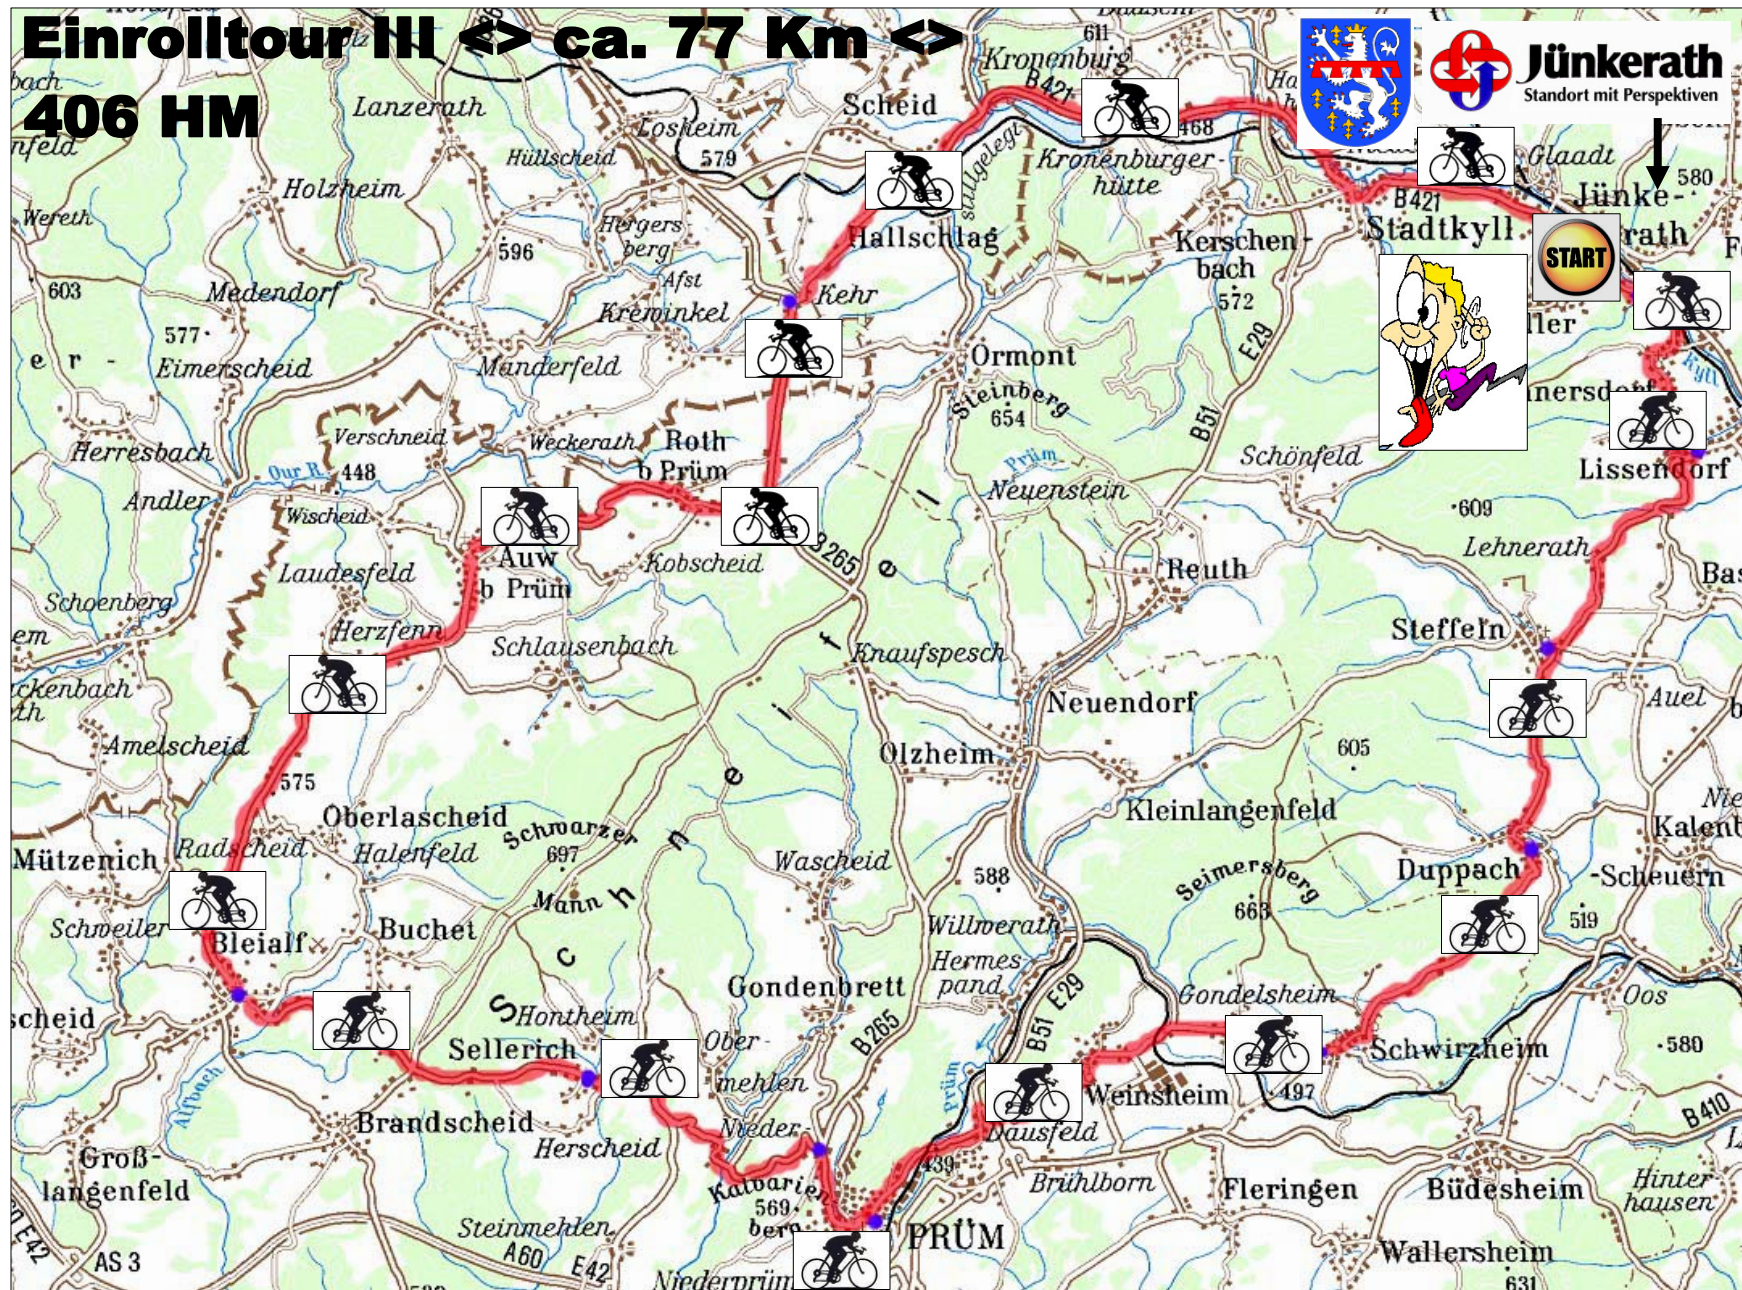

Einrolltour III ca. 77 Km

406 HM

Jünkerath
Standort mit Perspektiven